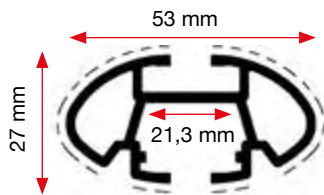

MODELS	PORTE	ANNO	cm. 110	cm. 130	cm. 145
KORANDO	5	2011>	*	*	
REXTON I	5	02-06	*		
REXTON II	5	2007>		*	
RODIUS	5	2005>		*	
SUBARU					
FORESTER	5	2008>	*		
IMPREZA	5	92-07	*		
IMPREZA XV	5	2010>		*	
JUSTY III	5	03-05	*		
TRIBECA	5	2008>			*
SUZUKI					
BALENO	5	96-02	*		
GRAN VITARA	5	98-05		*	
IGNIS	5	00-03		*	
JIMNY	3	1998>		*	
SX4	5	2006>		*	
TATA					
INDIGO	5	2004>	*		
WAGON R	5	98-00	*		
XENON	5	2009>		*	
TOYOTA					
AVENSIS I	5	1997>	*		
COROLLA WAGON	5	92>97	*		
LAND CRUISER	5	1998>		*	
PICNIC	5	96>01	*		
PREVIA	5	00>06		*	
RAV 4	5	1994>		*	
SEQUOIA	5	2005>			*
SIENNA	5	2004>			*

MODELS	PORTE	ANNO	cm. 110	cm. 130	cm. 145
YARIS VERSO	5	99-05	*		
VOLKSWAGEN					
BORA	5	99-05	*		
CADDY MAX	5	2010>		*	
CROSS POLO	5	2007>	*		
GOLF VARIANT	5	93-03	*		
GOLF V CROSSGOLF	5	2006>		*	
GOLF VI PLUS	5	2009>		*	
PASSAT VARIANT	5	2010>		*	
PASAT ALLTRACK	5	2012>		*	
PASSAT VARIANT	5	1988>	*		
POLO	3	81-94	*		
SHARAN	5	1995>			*
TIGUAN	5	2008>		*	
TUAREG	5	2002>	*		
TOURAN	5	2003>		*	
TRANSPORTER V	3+5	2003>			*
VOLVO					
740/760	5	82-92		*	
850	5	92-96		*	
940	5	92-98	*		
V40	5	95-04		*	
V50	5	2004>		*	
V 70	5	1997>		*	
V 90	5	97-98		*	
XC70	5	2000>		*	
XC90	5	2002>	*		

	110	130	145
	cod 60.010 Ean code 8010682035834	cod 60.030 Ean code 8010682035841	cod 60.045 Ean code 8010682035858
lunghezza length	110 cm	130 cm	145 cm
carico max max load	75 Kg	75 Kg	75 Kg
certificato certificate	ISO: PAS 11154: 2006	ISO: PAS 11154: 2006	ISO: PAS 11154: 2006
montaggio montage			
antifurto anti-theft device	SI	SI	SI
dimensioni imballo packaging dimen- sions	 1105 L 145 W 100 H	 1135 L 145 W 100 H	 1455 L 145 W 100 H
volume imballo packaging volume	0,016 m3	0,019 m3	0,021 m3
peso netto net weight	3,2 Kg	3,75 Kg	4,0 Kg
peso lordo gross weight	3,8 Kg	4,35 Kg	4,6 Kg