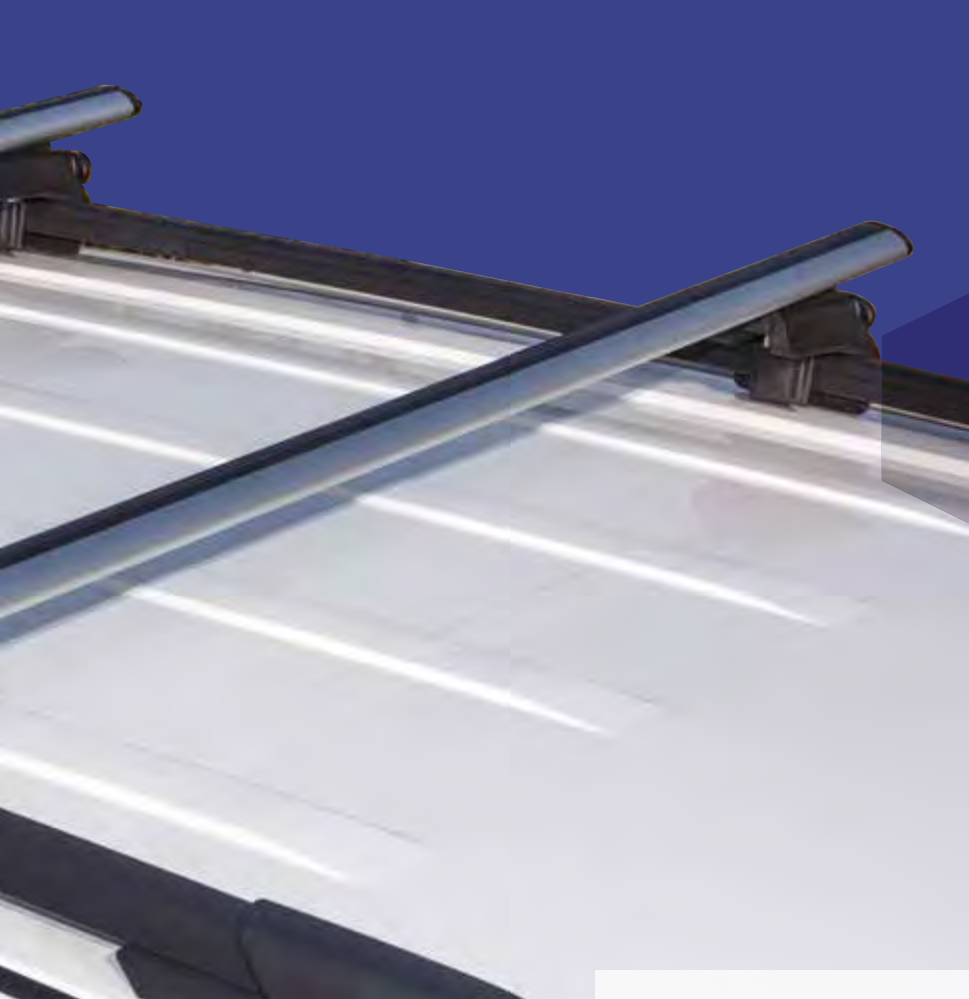

Barre portatutto railing
Railing roof bars

*Premontate
Montaggio rapido
Nessun attrezzo richiesto*

*Pre-assembled
Rapid fixing system
No tools needed*

Le railing roof bars di G3 sono state sviluppate nel design e nei dettagli tecnici con l'attenzione riservata a tutti gli altri prodotti dell'azienda: lo scopo è quello di fornire un prodotto adattabile a tutti i tipi di automobili munite di railing longitudinale, di semplice installazione ed immediato utilizzo.

A differenza di molti altri prodotti già in commercio il prodotto verrà infatti venduto già completamente assemblato e sarà solamente necessario fissarlo all'automobile con un semplice meccanismo manuale, senza bisogno di utilizzare alcun tipo di attrezzo. Questa scelta segue lo stile di G3 che, con il sistema di preforatura unico sul mercato, ha già reso il box da tetto installabile senza alcun tipo di utensile.

Barre portatutto railing Railing roof bars

The G3 roof railing bars have been developed with the same great attention in design and technical details as for all the other G3 products. The purpose is to provide an item suitable for all types of railing cars : with easy to mount and with an immediate use.

This follows the G3 style, that already through its "pre-drilling" system, gives you the chance to mount your roof box easily without any kind of tool. The G3 Roof-bars are fixed on the car roof through 4 mounting-feet that have to be closed by a antitheft-key ensuring in that way the security of your roof box.